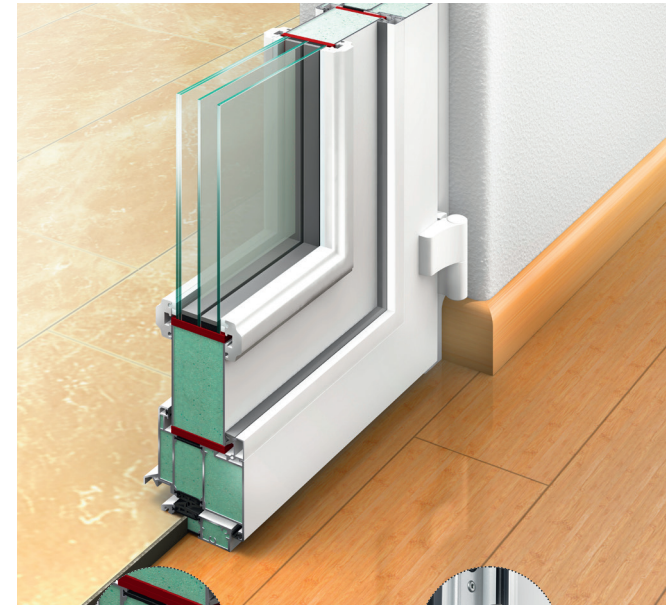

Beste Wärmedämmung

- Energiesparfüllungen bis zu 90 mm
- FCKW-freie Ausschäumung des Rahmens
- Ausführung bis 4-fach-Verglasung
- Mehrkammerprofil

Beruhigende Sicherheit und Schallschutz

- 3-fach Haken-Verriegelung
- Integrierte Sicherheitsbolzen
- Sicherheitsschließzylinder mit Not- und Gefahrenfunktion
- Sicherheits-Flachrosette aus Edelstahl mit Aufbohrschutz